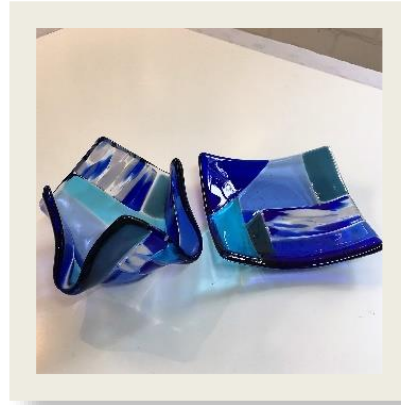

**A1** Een set (2) sfeerlichtjes.

**A2** Vrolijke vogel op rvs pin voor in de tuin.

**A3** Vrolijke vogel in rvs houder voor binnen.

**A4** Een set (2 !) schaaltesjes.

**A5** een set , 1 schaalje én 1 sferlichtje.

**A6** Een set (2) vissen om op te hangen.

**A7** Een glaspaneeltje voorzien van 2 gaatjes (horizontaal of verticaal) om op te kunnen hangen.